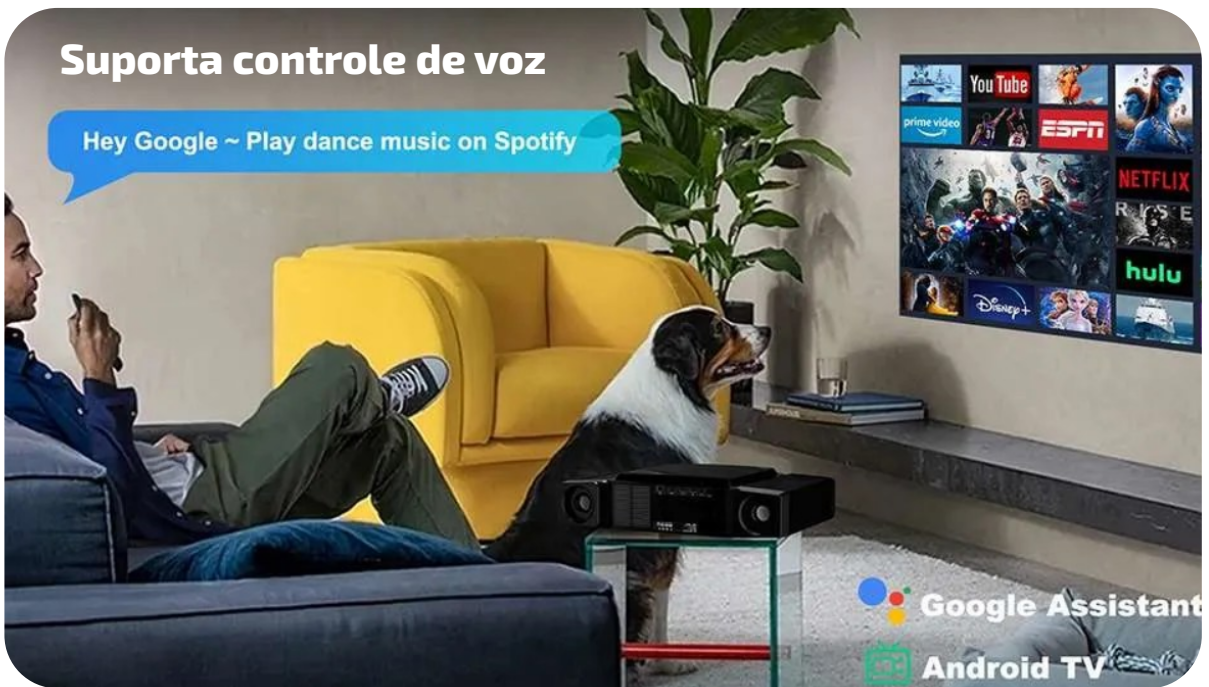

Conectividade Universal

USB **HDMI** **Jack** **RJ45** **SPDIF**

Sleep Timer

Off-Axis inteligente

Adaptação inteligente de tela

Alinhamento automático **Foco automático** **Evita obstáculo automático** **Keystone automático** **Rotação automática**

Funciona com a maioria dos aplicativos de streamings

FOTOS

FOTOS

FOTOS

Cores nítidas

Alta resolução

FOTOS

Projeção da tela do smartphone

Outros

WiFi 6 / Bluetooth 5.2

FOTOS

FOTOS

 Foco automático

 Keystone automático

 Evita obstáculo automático

 Alinhamento de tela automático