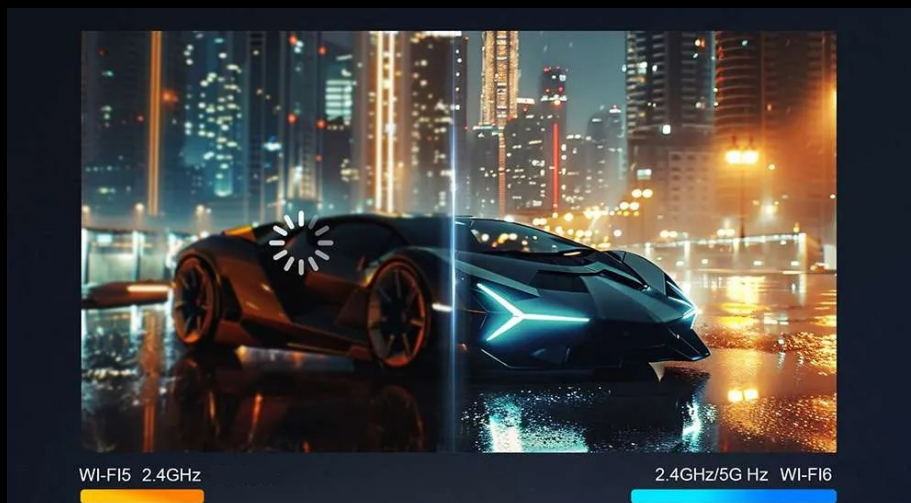

Funciona com a maioria dos aplicativos de streamings

FOTOS

FOTOS

FOTOS

Cores nítidas

Alta resolução

FOTOS

Projeção da tela do smartphone

Outros

WiFi 6 / Bluetooth 5.2

FOTOS

FOTOS

 Foco automático

 Keystone automático

 Evita obstáculo automático

 Alinhamento de tela automático