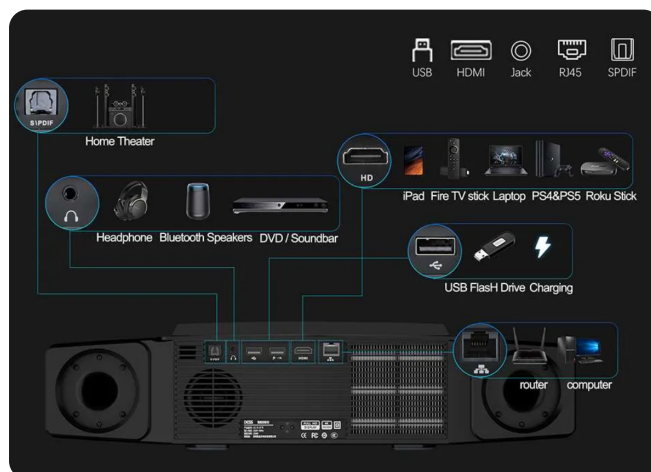

PROJETOR
L3000W

 **ANATEL**

07411-25-17938

BA Tech

DESCRIPTIVO

Produto: Projetor
Marca: 3ATech
Modelo: L3000W
Cor: preto
Matriz de exibição: TFT
Lâmpada de LED
Resolução nativa: 1920px1080p
Brilho: 3000 ANSI Lumens - 16000 Lumens
Throw ratio: 1.28:1
Tamanho de projeção: 30-390 polegadas
Distância de projeção: 1.1~4.1m
Processador: 2.0Ghz CPU
RAM: 2GB
Memória: 32GB
Sistema operacional: Android 9.0
Wi-Fi: Dual-band Wi-Fi6
Bluetooth BT 5.2
Alto-falante: 60 Watts RMS
Controle remoto: IR + Bluetooth
Potência Lâmpada: 160 Watts
Cores: Aproximadamente 1,07 bilhões
Exibição de arquivos a partir de um pen-drive direto no projetor
Foco: automático
Keystone automático: +/- 40° H/V
Alinhamento de tela: automático
Detecção de posição: automático
Memória de posição: automático
Taxa de projeção: automático (16:9/4:3)
Eixo-Off (Off-axis): inteligente
E-atuador: 0~12°
Método de projeção: Frontal, Traseira, Teto, Mesa.
Suporte de teto: Utiliza o modelo universal
Taxa de contraste: 50.000:1
Taxa: 120Hz 1080p
Suporte para 3D
Compatível com HDR
Filtro de poeira
Dimensões (mm): 455x295x110
Peso: 4,23Kg.

ANATEL

07411-25-17938

INTERFACE:

2 USB 2.0
1 HDMI
1 plugue para fone de ouvido
1 óptico/SPDIF
1 RJ45

EMBALAGEM:

1 projetor
1 controle remoto
1 manual do usuário
1 cabo de energia
1 cabo HDMI

Garantia de 12 até 48 meses

2GB+32GB Memory

3000 ANSI Lumens

HDMI acesso automático

NETFLIX

YouTube

hulu

prime video

125% Wide Color Gamut

Conectividade Universal

USB **HDMI** **Jack** **RJ45** **SPDIF**

Sleep Timer

Off-Axis inteligente

Adaptação inteligente de tela

Alinhamento automático **Foco automático** **Evita obstáculo automático** **Keystone automático** **Rotação automática**